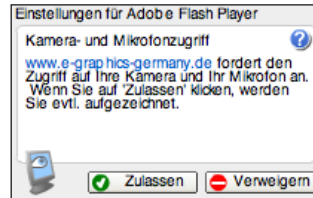

Nehmen Sie sich einen Moment Zeit und entdecken Sie die E-GRAPHICS Standorte in einer neuen Form der erweiterten Wahrnehmung. Sie benötigen dazu eine Webcam und diesen Ausdruck der Codedatei.

Klicken Sie auf das Feld „Los geht’s“ und folgen Sie der Anleitung. Sie werden die Erde drehen, live und in 3D.

1. Zunächst fragt der Adobe Flash Player nach den Zugriffsrechten auf Ihre Webcam. Bitte klicken Sie auf „Zulassen“:

2. Halten Sie nun den PDF-Ausdruck des „E\“ Codes in die Webcam. Die Webcam muss den Code vollständig abbilden und darf nicht unterbrochen werden.
3. Staunen! Erleben Sie die E-GRAPHICS Standorte „AROUND THE WORLD“.